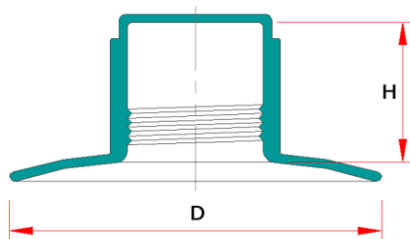

OFFICINA TERMOPLASTICA MILANESE S.r.l.

PROTEZIONI SPECIALI

CFO

CAPPUCCI PER FILTRO OLIO
OIL FILTER CAPS

CODICE	FILETTATURA	DIMENSIONI (mm)		COLORE
REFERENCE	THREAD	DIMENSIONS (mm)		COLOUR
		D	H	
CFO- M18x1,5	M18x1,5	68	25,4	ROSSO - RED
CFO- M20x1,5	M20x1,5	68	25,4	NATURALE - NATURAL
CFO- M22x1,5	M22x1,5	68	25,4	BLU - BLUE
CFO- M24x1,5	M24x1,5	68	25,4	VERDE - GREEN
CFO- M26x1,5	M26x1,5	68	25,4	AZZURRO - LIGHT BLUE
CFO- 3/4"U	3/4"x16 UNF	68	25,4	GIALLO - YELLOW