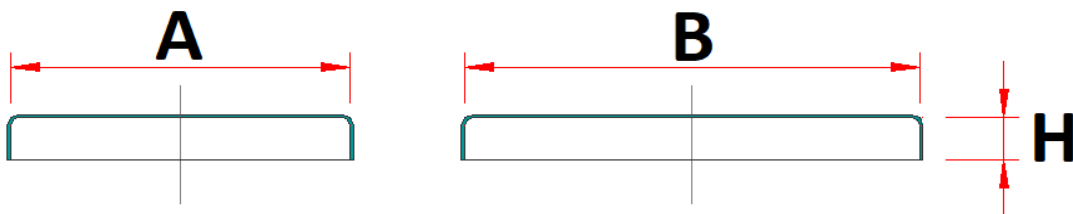

OFFICINA TERMOPLASTICA MILANESE S.r.l.

PROTEZIONI SPECIALI

13PR

PROTEZIONI RETTANGOLARI
RECTANGULAR PROTECTORS

CODICE	DIMENSIONI (mm)		
REFERENCE	DIMENSIONS (mm)		
	A	B	H
13PR 300x400	300	400	30